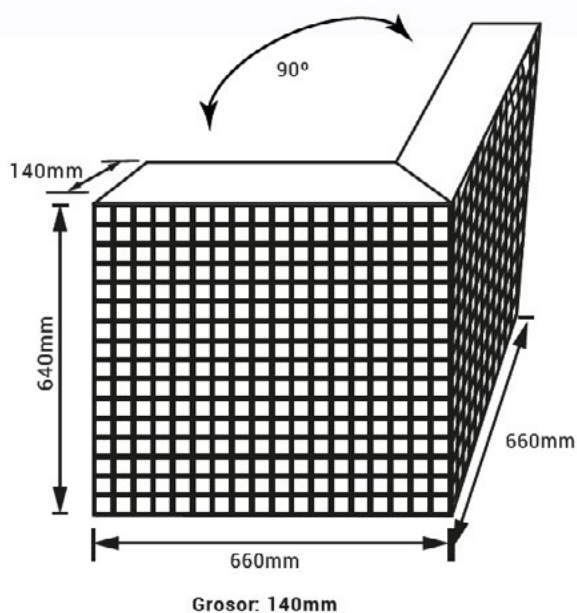

# MÓDULOS FULL COLOR

Os Modulos Led Full Color para exterior o interior são painéis de alta qualidade, combináveis umas com as outras ou para uso individual, projetadas para serem colocadas em fachadas e criar uma publicidade muito mais direta e visual do estabelecimento no meio da rua. Temos dois módulos que podem ser combinados e montar uma tela de grandes dimensões, cobrindo também os cantos das fachadas dos estabelecimentos.

## MÓDULO FULL COLOR ESQUINA P5 EXTERIOR AT 660X640 - REF: MEP5ET

**DADOS TÉCNICOS:**

- LED: SMD
- Dimensões: 330 x 640 x 140 mm. (x2)
- Peso: 17,2 Kg
- Pitch: 5 mm
- Ângulo de visão: 140°H / 130°V±10°
- Distância de visualização: ≥5m
- Brilho: 5.000/5.500 nits
- Resolução: 128\*128 px
- Consumo: 226 W
- Potência máxima: ≤679w
- Conexão de dados por cabo ao PC (incluído)
- Conexão USB (incluído)