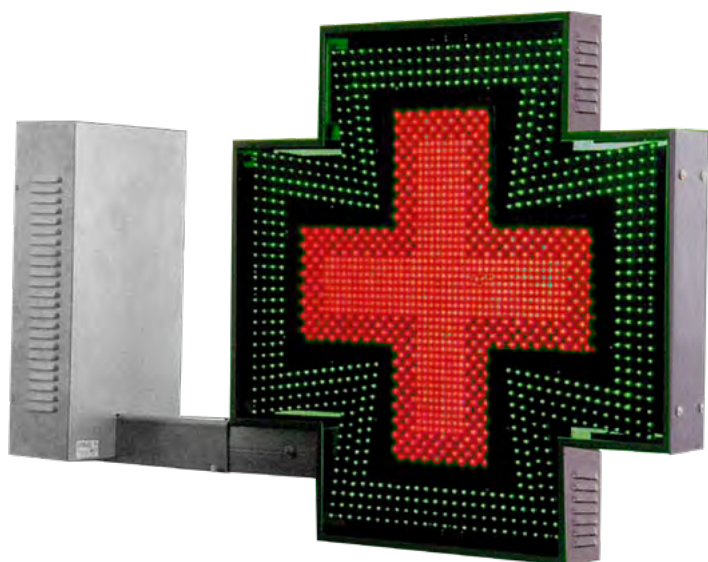

CRUZ TERRA INOX Verde-Roja

ANTES = 2.950 €

PRECIO OUTLET
1.950 €

(AHORRA: 1.000€)

Cantidad: 1 unidad.

*El precio Outlet no incluye IVA

DETALLES

La cruz para farmacia Terra Inox verde es una cruz programable vía conexión al PC con las siguientes opciones: tiempo, datos, temperatura, animaciones, ajuste de brillo, tiempo ,etc. También ofrece ajuste automático de brillo. DTF (comunicación de ondas de radio para ajustes de tiempo), opcional.

- Estructura de acero inoxidable.
- Bordes externos con animaciones punto a punto preprogramadas.
- Electrónica separada de la cruz.

ESPECIFICACIONES TÉCNICAS

- Dimensiones: 93 x 93 cm.
- Interior: Cruz latina de 2.560 leds.
- Exterior: Orla malta de 4 líneas de 1.312 leds.