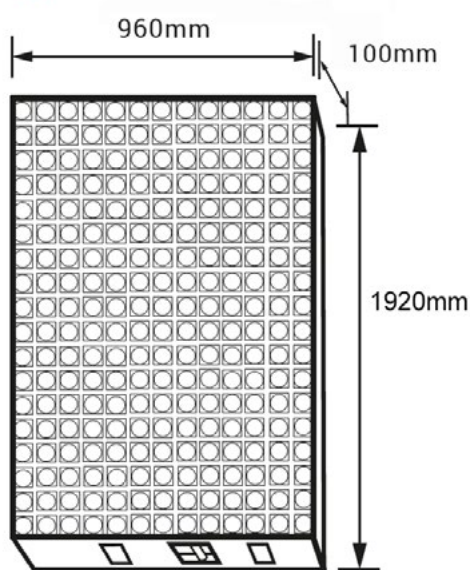

Apertura traseira