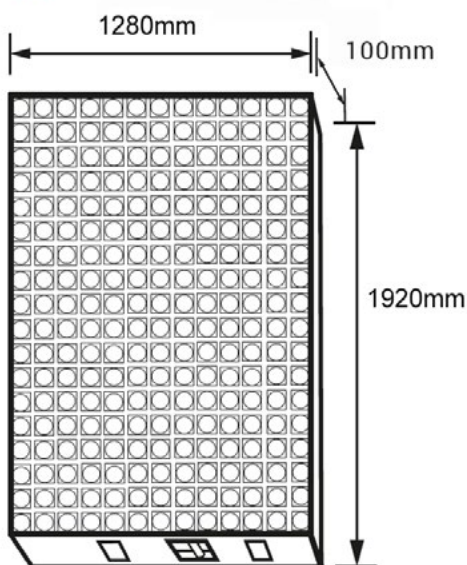

IV. Painéis de Leds

MÓDULOS FULL COLOR

Os Mupis Modulares Full Color para exterior o interior são painéis de alta qualidade, projetadas para serem colocadas em fachadas e criar uma publicidade muito mais direta e visual do estabelecimento no meio da rua.

MUPI MODULAR L FC P4 EXTERIOR AT 1280X1920 - REF: MMLP4ET

Apertura trasera

Grosor: 100mm

DADOS TÉCNICOS:

- LED: SMD
- Dimensões painel: 1280 x 1920 x 100 mm
- Dimensões base: 1280 x 345 x 570 mm
- Dimensões totais (base + painel): 1280 x 2265 mm
- Peso painel: 100 Kg
- Peso painel com estrutura: 120 Kg
- Pitch: 4 mm
- Ângulo de visão: 140°H / 130°V±10°
- Distância de visualização: ≥4m
- Brilho: 5.500/6.000 nits
- Resolução: 320*480 px
- Consumo: 752 W
- Potência máxima: ≤2256w
- Conexão de dados por cabo ao PC (incluído)
- Conexão USB (incluído)