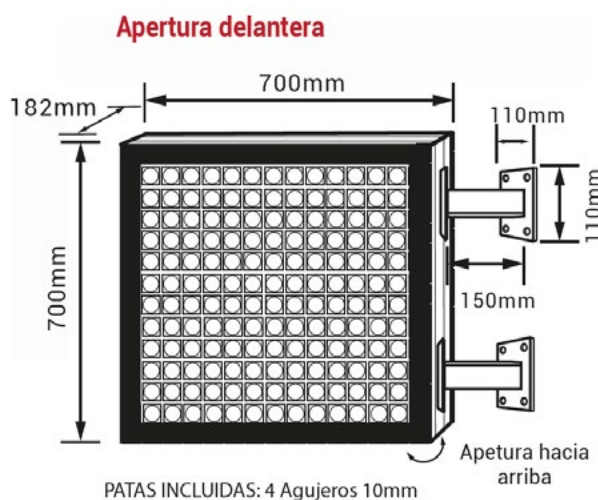

III. Pantallas de Leds

# BANDEROLAS FULL COLOR EXTERIOR

Las Banderolas LED Outdoor, son pantallas led de menor tamaño que situamos en el exterior de nuestro establecimiento con el fin de comunicar promociones, llamar la atención de futuros clientes y situar de una manera fácil y visual nuestra localización en la calle.

### FICHA TÉCNICA:

- LED: SMD
- Dimensiones: 700 x 700 x 182 mm.
- Peso: 30 Kg
- Pitch: 8 mm
- Ángulo de visión: 140°H / 130°V±10°
- Distancia de visualización: ≥8m
- Brillo: 5.000/6.000 nits
- Resolución: 80\*80 px
- Consumo: 181 W
- Potencia máxima: ≤544w
- Conexión de datos por cable al PC (Incluído)
- Conexión USB (incluído)