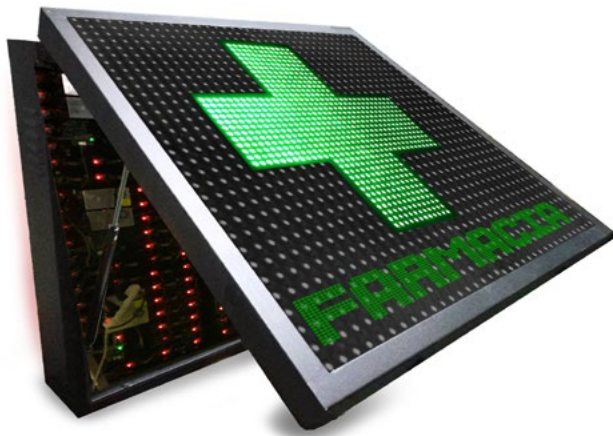

III. Pantallas de Leds

# BANDEROLAS FULL COLOR EXTERIOR

Las Banderolas LED Outdoor, son pantallas led de menor tamaño que situamos en el exterior de nuestro establecimiento con el fin de comunicar promociones, llamar la atención de futuros clientes y situar de una manera fácil y visual nuestra localización en la calle.

Contienen una estructura resistente de metal, capaz de hacer frente a agentes externos y fenómenos atmosféricos. Fáciles de manejar, con un contenido cambiante y dinámico e infinitas posibilidades, proporcionan más poder de visualización en productos y para los establecimientos.

### FICHA TÉCNICA:

- LED: SMD
- Dimensiones: 700 x 700 x 182 mm.
- Peso: 30 Kg
- Pitch: 8 mm
- Ángulo de visión: 140°H / 130°V±10°
- Distancia de visualización: ≥8m
- Brillo: 5.000/6.000 nits
- Resolución: 80\*80 px
- Consumo: 181 W
- Potencia máxima: ≤544w
- Conexión de datos por cable al PC (Incluído)
- Conexión USB (incluído)