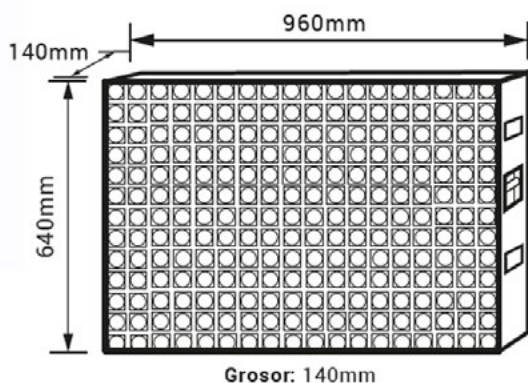

Apertura trasera

MÓDULO FULL COLOR P5 EXTERIOR AT 960X640 - REF: MP5ET

FICHA TÉCNICA:

- LED: SMD
- Dimensiones: 960 x 640 x 140 cm.
- Peso: 24,6 Kg
- Pitch: 5 mm
- Ángulo de visión: 140°H / 130°V±10°
- Distancia de visualización: ≥5m
- Brillo: 5.000/5.500 nits
- Resolución: 192*128 px
- Consumo: 226 W
- Potencia máxima: ≤679w
- Conexión de datos por cable al PC (Incluido)
- Conexión USB (incluido)

ACCESORIOS:

- Conexión por WiFi (Opcional)
- Sensor de temperatura y brillo (Opcional)