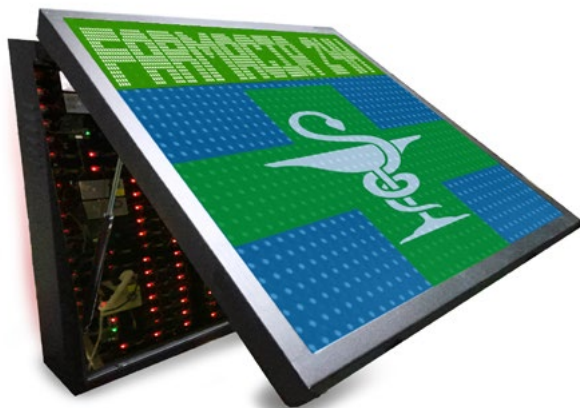

III. Pantallas de Leds

BANDEROLAS FULL COLOR EXTERIOR

Las Banderolas LED Outdoor, son pantallas led de menor tamaño que situamos en el exterior de nuestro establecimiento con el fin de comunicar promociones, llamar la atención de futuros clientes y situar de una manera fácil y visual nuestra localización en la calle.

Contienen una estructura resistente de metal, capaz de hacer frente a agentes externos y fenómenos atmosféricos. Fáciles de manejar, con un contenido cambiante y dinámico e infinitas posibilidades, proporcionan más poder de visualización en productos y para los establecimientos.

BANDEROLA FULL COLOR EXTERIOR P4 AD 700X700 - REF: BP4D

FICHA TÉCNICA:

- LED: SMD
- Dimensiones: 700 x 700 x 182 mm.
- Peso: 30,5 Kg
- Pitch: 4 mm
- Ángulo de visión: 140°H / 130°V±10°
- Distancia de visualización: ≥4m
- Brillo: 5.000/5.500 nits
- Resolución: 160*160 px
- Consumo: 104 W
- Potencia máxima: ≤304w
- Conexión de datos por cable al PC (Incluido)
- Conexión USB (incluido)