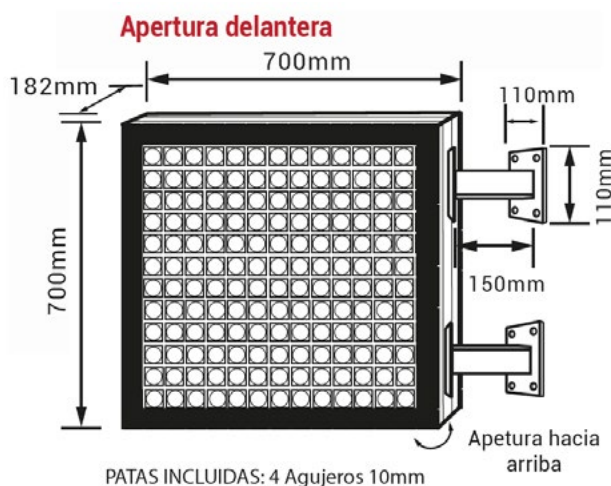

III. Pantallas de Leds

BANDEROLAS FULL COLOR EXTERIOR

Las Banderolas LED Outdoor, son pantallas led de menor tamaño que situamos en el exterior de nuestro establecimiento con el fin de comunicar promociones, llamar la atención de futuros clientes y situar de una manera fácil y visual nuestra localización en la calle.

BANDEROLA FULL COLOR EXTERIOR P4 AD 700X700 - REF: BP4D

FICHA TÉCNICA:

- LED: SMD
- Dimensiones: 700 x 700 x 182 mm.
- Peso: 30,5 Kg
- Pitch: 4 mm
- Ángulo de visión: 140°H / 130°V±10°
- Distancia de visualización: ≥4m
- Brillo: 5.000/5.500 nits
- Resolución: 160*160 px
- Consumo: 104 W
- Potencia máxima: ≤304w
- Conexión de datos por cable al PC (Incluido)
- Conexión USB (incluido)