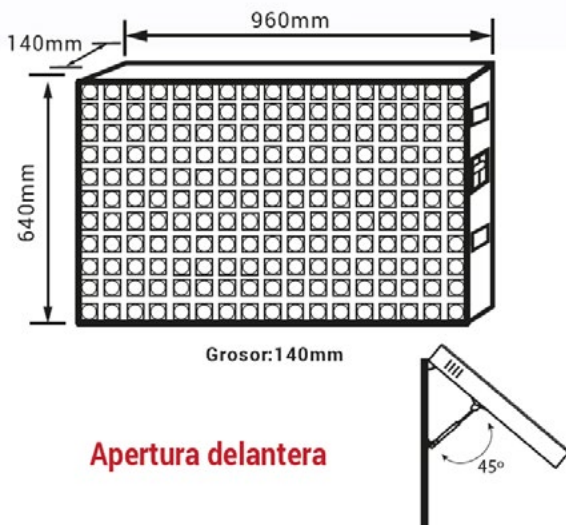

V. Painéis de Leds

## MÓDULO FULL COLOR P5 EXTERIOR AD HORIZONTAL 960X640 - REF: MP5EDH

### DADOS TÉCNICOS:

- LED: SMD
- Dimensões: 960 x 640 x 140 mm.
- Peso: 28 Kg
- Pitch: 5 mm
- Ângulo de visão: 140°H / 130°V±10°
- Distância de visualização: ≥5m
- Brilho: 5.000/5.500 nits
- Resolução: 192\*128 px
- Consumo: 226 W
- Potência máxima: ≤679w
- Conexão de dados por cabo ao PC (incluído)
- Conexão USB (incluído)