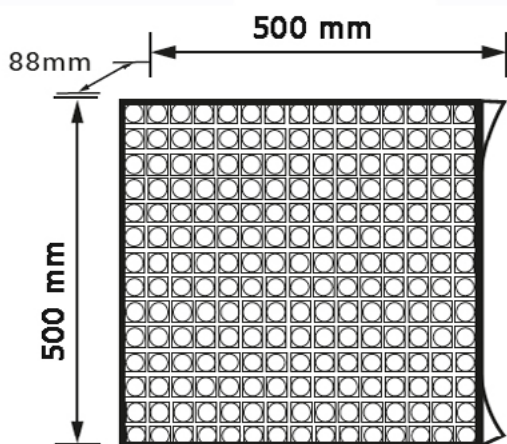

### DADOS TÉCNICOS:

- LED: SMD
- Dimensões: 500 x 500 x 88 mm.
- Peso: 8 Kg
- Pitch: 3,91 mm
- Ângulo de visão: 140°H / 130°V±10°
- Distância de visualização: ≥3,9m
- Brilho: 4.500/5.000 nits
- Resolução: 128 x 128 px
- Consumo: 48 W
- Potência máxima: ≤144w
- Conexão de dados por cabo ao PC (incluído)
- Conexão USB (incluído)